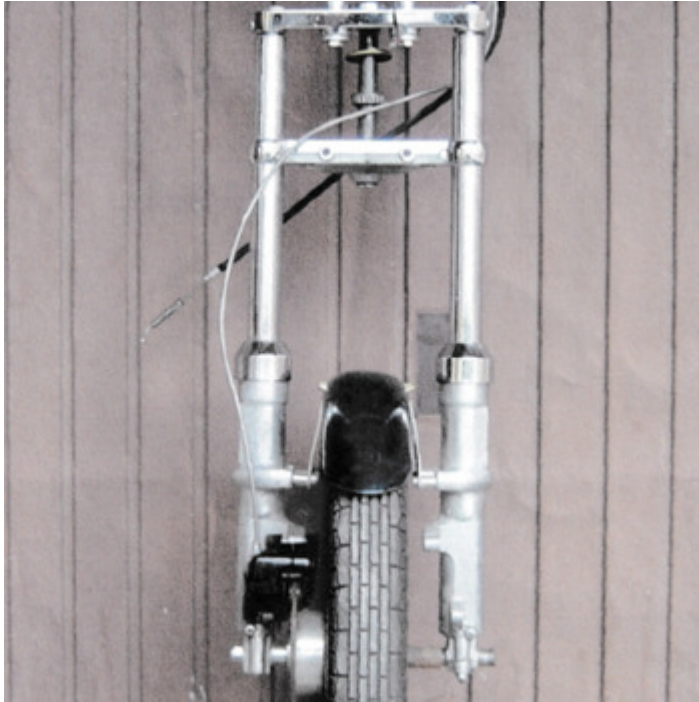

## Wideglide-Gabel mit Anbauteilen

#### Wideglide-Gabel mit Anbauteilen

Lenkerbreite 700 mm, Lenkerhöhe mit Riser 320 mm, Gabellänge 850 mm, Gabelbreite 300 mm

21 Zoll-Rad, Reifengröße 300 V 21, Bremsscheibe 260 mm Durchmesser

Die Gabel kann in alle Big-Twin-Modelle eingebaut werden.